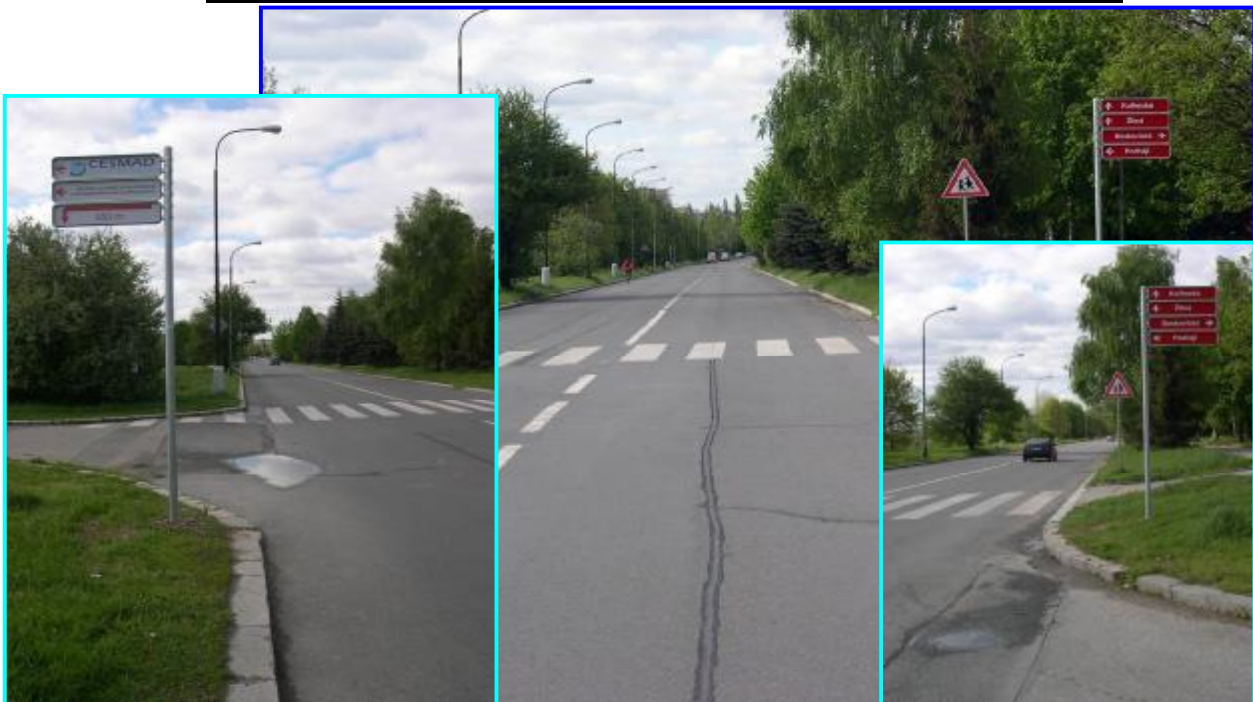

č. stojanu	Řečkovice 13b	Obec	Brno-Řečkovice
Okres	BRNO	Ulice	Novoměstská
Velikost	90 x 20 cm	Počet ks	6

MEDIUS BRNO - tel. : 776 720 680

<i>Umístění</i>		<i>Okolí</i>	
Centrum		ČD, ČAD	
Městská čtvrť	X	Pošta	
Obchodní čtvrť		Kino, Divadlo	
Obytná čtvrť	X	Obchod. dům	
Průmysl. čtvrť		PNS	
Nezastavěné pl.		Benzin. pumpa	
<i>Komunikace</i>		MHD	X autobus č. 42
Dálnice		Nemocnice	
Silnice		ZŠ, SŠ, VŠ	X ZŠ Novoměstská
Příjezd		Banka	
Výjezd	X	Restaurace	
Pěší zóna		Obchody, Firmy	X Česmad BOHEMIA
Křižovatka	X	Sportovní areál	X Baseball DRACI Brno
<i>Poloha</i>		Hotel	
Kolmo	X	Supermarket	X Delvita
Rovnoběžně		<i>Reklamní omezení</i>	
Oboustranný		Cigarety	X
Samostatný	X	Politika	
<i>Upevnění</i>		Alkohol	X
Nástěnný		Neekolog.výrob.	
Na oplocení		<i>Viditelnost</i>	
Samonosný	X	cca	100m
Fasádní štít		<i>Hustota provozu</i>	
Osvětlený		Denní průjezd :	