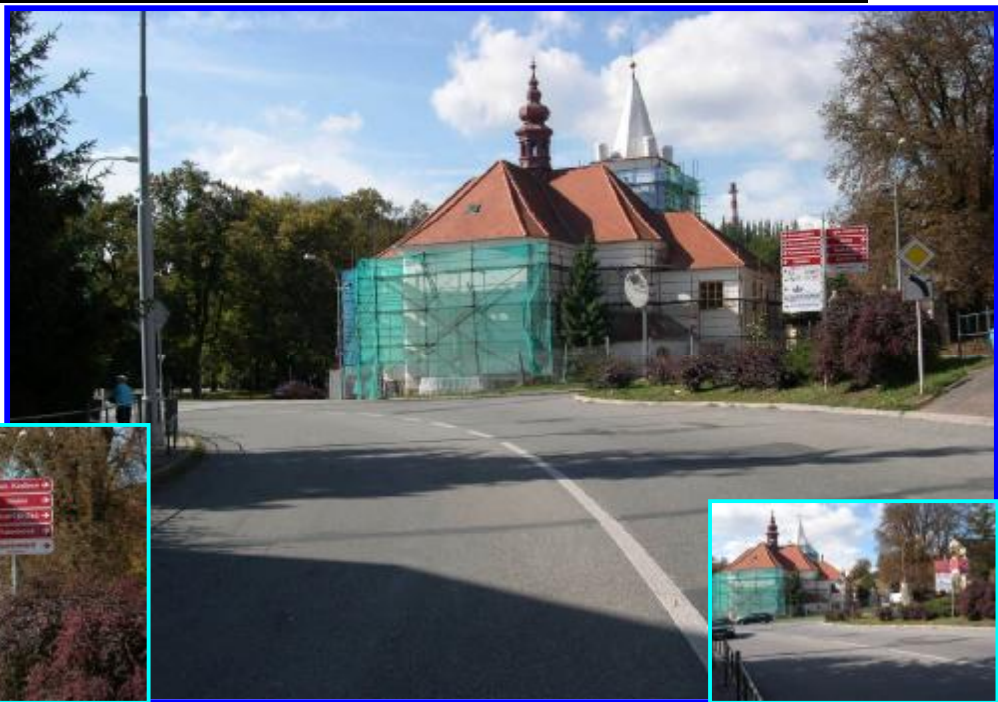

č.stojanu	Řečkovice 6b	Obec	Brno-Řečkovice
Okres	BRNO	Ulice	Palackého náměstí B
Velikost	90 x 20 cm	Počet ks	10

MEDIUS BRNO - tel. : 776 720 680

Umístění			Okolí		
Centrum			ČD, ČAD		
Městská čtvrť	X		Pošta		
Obchodní čtvrť			Kino, Divadlo		
Obytná čtvrť	X		Obchod. dům		
Průmysl. čtvrť			PNS	X	stánek
Nezastavěné pl.			Benzin. pumpa		
Komunikace			MHD	X	autobus 42, 72
Dálnice			Nemocnice		
Silnice			ZŠ,SŠ,VŠ	X	Střední knihovnická škola
Příjezd	X	Od Svitav	Banka		
Výjezd			Restaurace	X	Větrník
Pěší zóna			Obchody, firmy	X	firma Peroutka, Strejček
Křižovatka			Sportovní areál		
Poloha			Hotel		
Kolmo	X		Supermarket		
Rovnoběžně			Reklamní omezení		
Oboustranný			Cigarety	X	
Samostatný	X		Politika		
Upevnění			Alkohol	X	
Nástěnný			Neekolog.výrob.		
Na oplocení			Viditelnost		
Samonosný	X		cca		100m
Fasádní štít			Hustota provozu		
Osvětlený			Denní průjezd :		