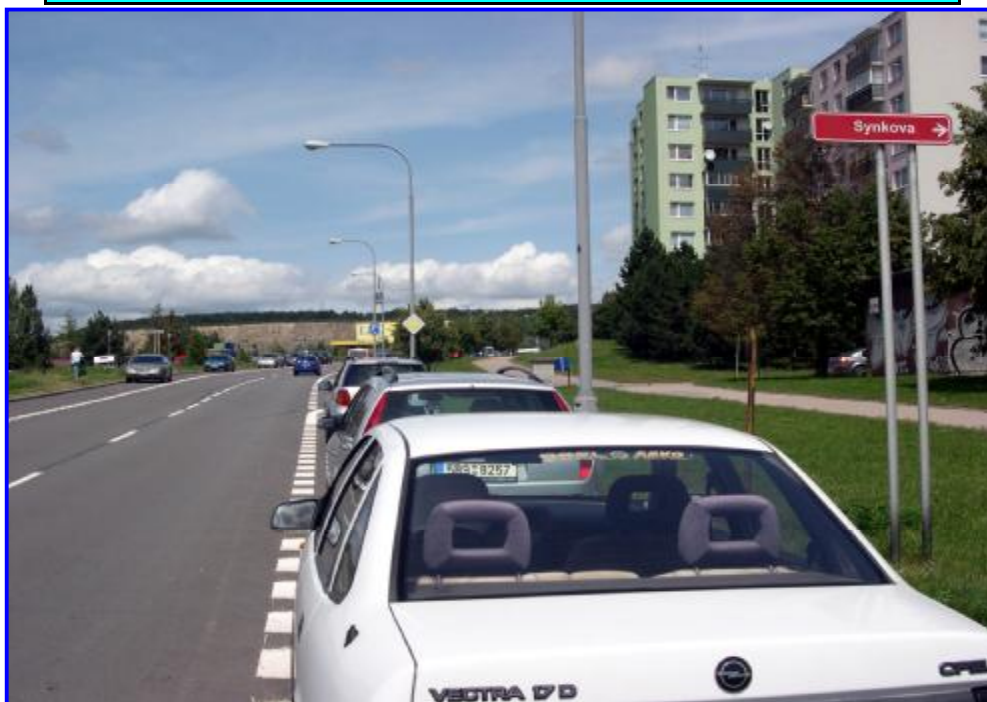

č. stojanu	Líšeň 51	Obec	Brno-Líšeň
Okres	BRNO	Ulice	Podruhova
Velikost	90 x 20 cm	Počet ks	6

MEDIUS BRNO - tel. : 776 720 680

Umístění			Okolí		
Centrum			ČD, ČAD		
Městská čtvrť	X		Pošta		
Obchodní čtvrť			Kino, Divadlo		
Obytná čtvrť	X		Obchod. dům		
Průmysl. čtvrť			PNS		
Nezastavěné pl.			Benzin. pumpa		
Komunikace			MHD	X	
Dálnice			Nemocnice		
Silnice			ZŠ, SŠ, VŠ		
Příjezd	X	od ul. Jedovnická	Banka		
Výjezd	X	Na Velkou Klajdovku	Restaurace	X	Havana
Pěší zóna			Obchody, Firmy		
Křižovatka	X	Podruhova - Synkova	Sportovní areál		
Poloha			Hotel		
Kolmo	X		Supermarket		
Rovnoběžně			Reklamní omezení		
Oboustranný			Cigarety		
Samostatný	X		Politika		
Upevnění			Alkohol		
Nástěnný			Neekolog.výrob.		
Na oplocení			Viditelnost		
Samonosný	X		cca	50m	
Fasádní štít			Hustota provozu		
Osvětlený			Denní průjezd :		