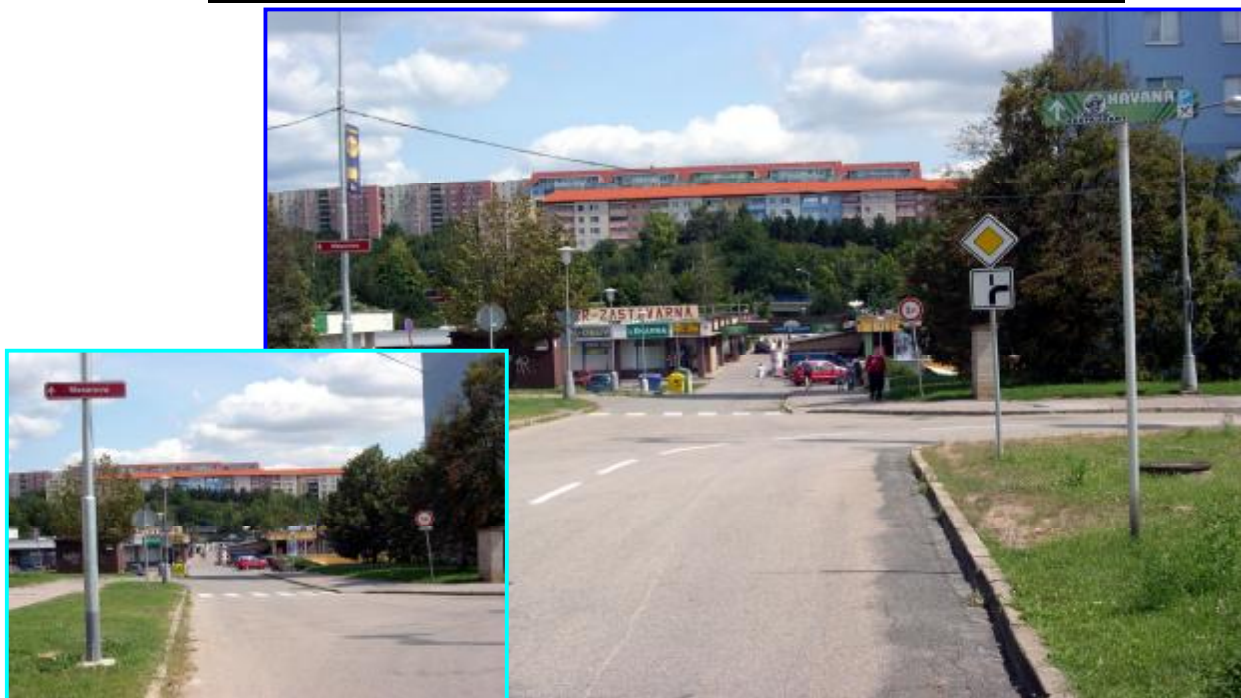

č. stojanu	Líšeň 47	Obec	Brno-Líšeň
Okres	BRNO	Ulice	Houbalova
Velikost	90 x 20 cm	Počet ks	6

MEDIUS BRNO - tel. : 776 720 680

Umístění			Okolí		
Centrum			ČD, ČAD		
Městská čtvrť	X		Pošta		
Obchodní čtvrť			Kino, Divadlo		
Obytná čtvrť	X		Obchod. dům		
Průmysl. čtvrť			PNS		
Nezastavěné pl.			Benzin. pumpa		
Komunikace			MHD	X	
Dálnice			Nemocnice		
Silnice			ZŠ, SŠ, VŠ		
Příjezd	X	od ul. Jedovnická	Banka		
Výjezd			Restaurace	X	Havana
Pěší zóna			Obchody, Firmy		
Křižovatka	X	Houbalova-Masarova	Sportovní areál		
Poloha			Hotel		
Kolmo	X		Supermarket		
Rovnoběžně			Reklamní omezení		
Oboustranný			Cigarety		
Samostatný	X		Politika		
Upevnění			Alkohol		
Nástěnný			Neekolog.výrob.		
Na oplocení			Viditelnost		
Samonosný	X		cca	50m	
Fasádní štít			Hustota provozu		
Osvětlený			Denní průjezd :		