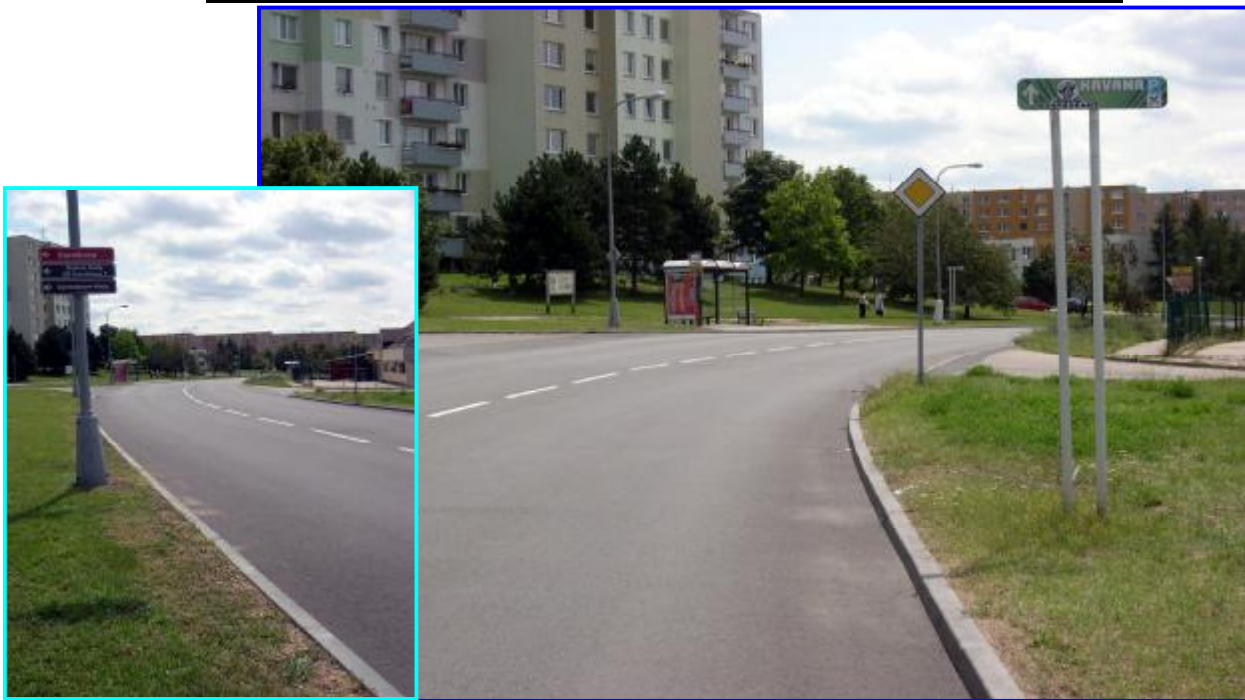

č. stojanu	Líšeň 43	Obec	Brno-Líšeň
Okres	BRNO	Ulice	Podruhova
Velikost	90 x 20 cm	Počet ks	6

MEDIUS BRNO - tel. : 776 720 680

Umístění			Okolí		
Centrum			ČD, ČAD		
Městská čtvrť	X		Pošta		
Obchodní čtvrť			Kino, Divadlo		
Obytná čtvrť	X		Obchod. dům		
Průmysl. čtvrť			PNS		
Nezastavěné pl.			Benzin. pumpa		
Komunikace			MHD	X	
Dálnice			Nemocnice		
Silnice			ZŠ, SŠ, VŠ	X	Gymnázium, Základní škola
Příjezd	X	od ul. Jedovnická	Banka		
Výjezd			Restaurace		
Pěší zóna			Obchody, Firmy	X	Cassino ABBAS
Křižovatka	X	Podruhova-Horníkova	Sportovní areál		
Poloha			Hotel	X	Velká Klajdovka
Kolmo	X		Supermarket		
Rovnoběžně			Reklamní omezení		
Oboustranný			Cigarety		
Samostatný	X		Politika		
Upevnění			Alkohol		
Nástěnný			Neekolog.výrob.		
Na oplocení			Viditelnost		
Samonosný	X		cca	50m	
Fasádní štít			Hustota provozu		
Osvětlený			Denní průjezd :		