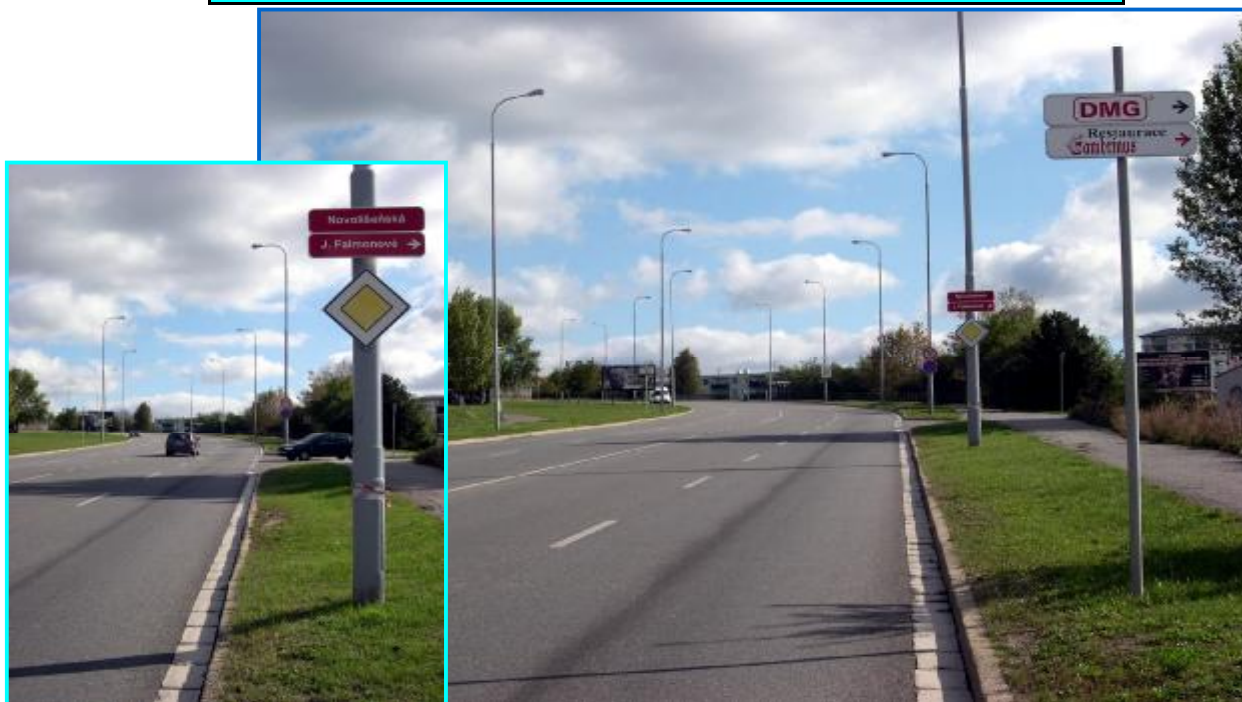

č. stojanu	<b>Líšeň 38</b>	Obec	<b>Brno-Líšeň</b>
Okres	<b>BRNO</b>	Ulice	<b>Novolíšeňská</b>
Velikost	90 x 20 cm	Počet ks	6

**MEDIUS BRNO - tel. : 776 720 680**

Umístění			Okolí		
Centrum			ČD, ČAD		
Městská čtvrť	X		Pošta		
Obchodní čtvrť			Kino, Divadlo		
Obytná čtvrť	X		Obchod. dům		
Průmysl. čtvrť			PNS		
Nezastavěné pl.			Benzin. pumpa		
Komunikace			MHD	X	
Dálnice			Nemocnice		
Silnice			ZŠ, SŠ, VŠ		
Příjezd	X	od Vinohrad	Banka		
Výjezd	X	na Velkou Klajdovku	Restaurace	X	Restaurace Gambrinus
Pěší zóna			Obchody, Firmy		
Křižovatka	X	s Josefy Fajmonové	Sportovní areál		
Poloha			Hotel		
Kolmo	X		Supermarket		
Rovnoběžně			Reklamní omezení		
Oboustranný			Cigarety		
Samostatný	X		Politika		
Upevnění			Alkohol		
Nástěnný			Neekolog.výrob.		
Na oplocení			Viditelnost		
Samonosný	X		cca	100m	
Fasádní štít			Hustota provozu		
Osvětlený			Denní průjezd :		