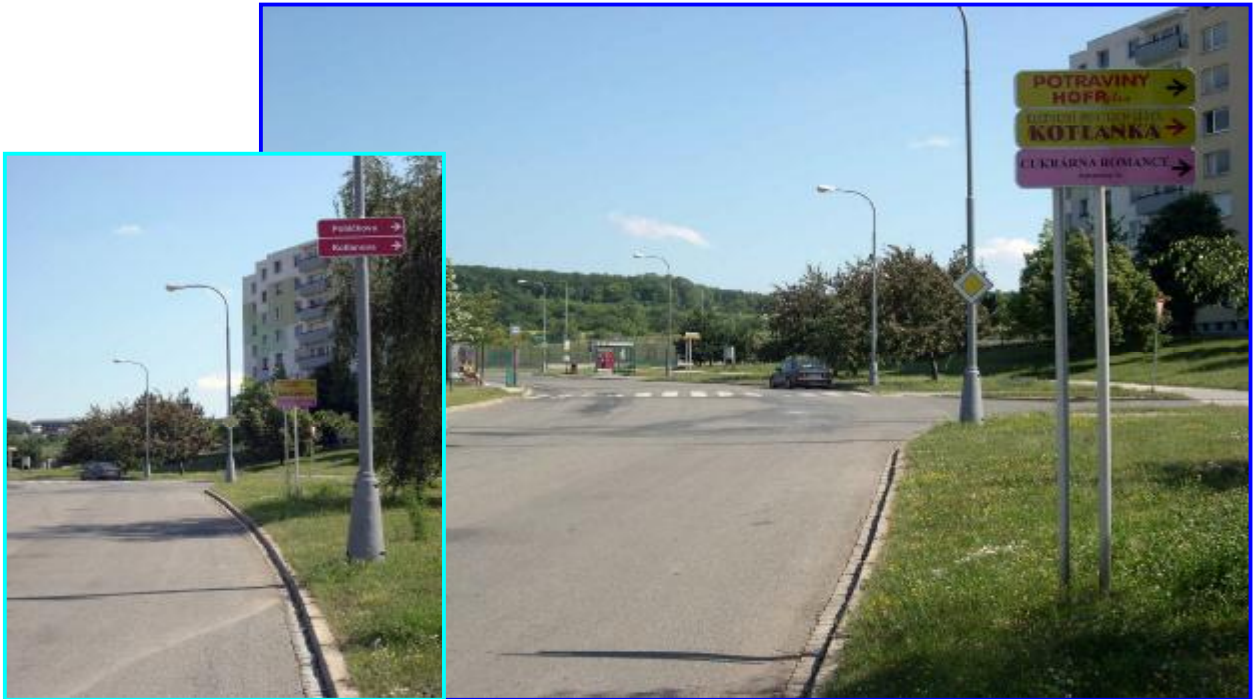

č. stojanu	<b>Líšeň 32</b>	Obec	<b>Brno-Líšeň</b>
Okres	<b>BRNO</b>	Ulice	<b>Podruhova</b>
Velikost	90 x 20 cm	Počet ks	6

**MEDIUS BRNO - tel. : 776 720 680**

Umístění		Okolí	
Centrum		ČD, ČAD	
Městská čtvrť	X	Pošta	
Obchodní čtvrť		Kino, Divadlo	X Kotlanka
Obytná čtvrť	X	Obchod. dům	
Průmysl. čtvrť		PNS	X
Nezastavěné pl.		Benzin. pumpa	
<b>Komunikace</b>		MHD	X
Dálnice		Nemocnice	
Silnice		ZŠ, SŠ, VŠ	X
Příjezd		Banka	
Výjezd	X	Restaurace	
Pěší zóna		Obchody, Firmy	X Hofr Plus
Křižovatka	X	Sportovní areál	X
<b>Poloha</b>		Hotel	
Kolmo	X	Supermarket	
Rovnoběžně		<b>Reklamní omezení</b>	
Oboustranný		Cigarety	
Samostatný	X	Politika	
<b>Upevnění</b>		Alkohol	
Nástěnný		Neekolog.výrob.	
Na oplocení		<b>Viditelnost</b>	
Samonosný	X	cca	100m
Fasádní štít		<b>Hustota provozu</b>	
Osvětlený		Denní průjezd :	