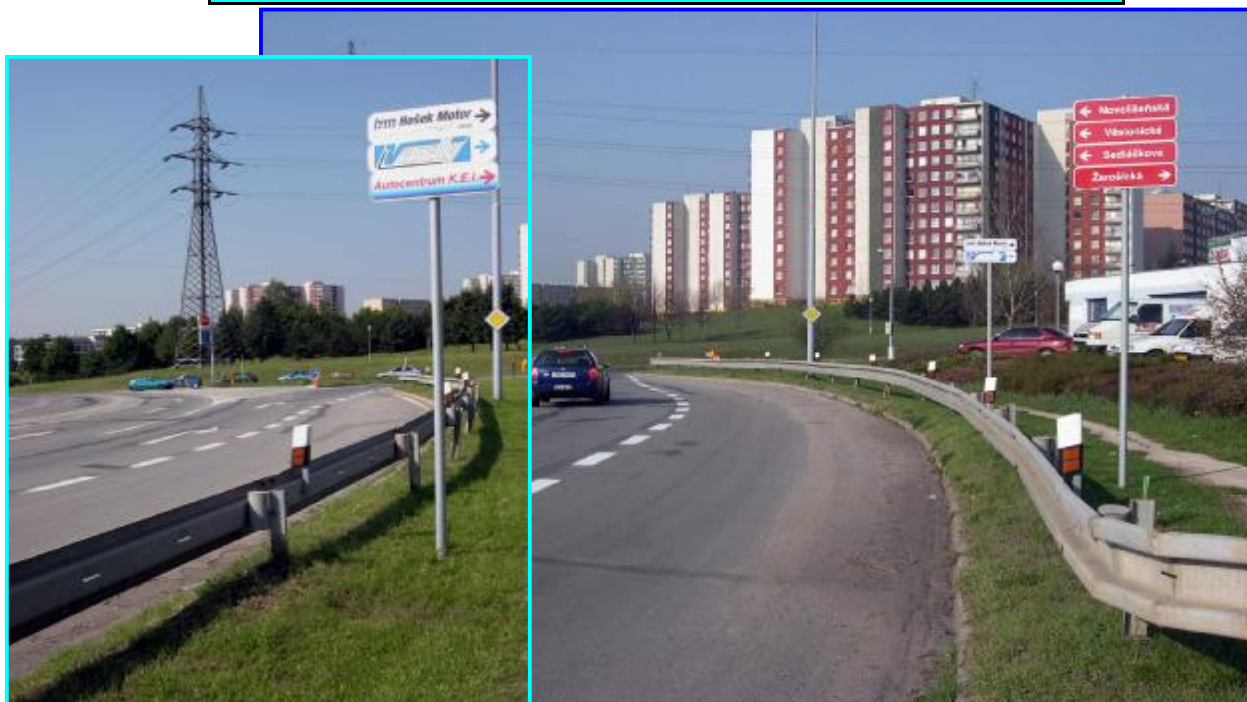

č. stojanu	Líšeň 15	Obec	Brno-Líšeň
Okres	BRNO	Ulice	Jedovnická
Velikost	100 x 20 cm	Počet ks	6

MEDIUS BRNO - tel. : 776 720 680

Umístění			Okolí		
Centrum			ČD, ČAD		
Městská čtvrť	X		Pošta		
Obchodní čtvrť			Kino, Divadlo		
Obytná čtvrť	X		Obchod. dům		
Průmysl. čtvrť		Tassy, JME	PNS		
Nezastavěné pl.			Benzin. pumpa		
Komunikace			MHD	X	
Dálnice			Nemocnice		
Silnice			ZŠ, SŠ, VŠ		
Příjezd	X	od Klajdovky	Banka		
Výjezd			Restaurace		
Pěší zóna			Obchody, Firmy	X	Tassy, Hošek Motor
Křižovatka	X	Jedovnická-Žarošická	Sportovní areál		
Poloha			Hotel		
Kolmo	X		Supermarket	X	Billa
Rovnoběžně			Reklamní omezení		
Oboustranný			Cigarety		
Samostatný	X		Politika		
Upevnění			Alkohol		
Nástěnný			Neekolog.výrob.		
Na oplocení			Viditelnost		
Samonosný	X		cca	100m	
Fasádní štít			Hustota provozu		
Osvětlený			Denní průjezd :		