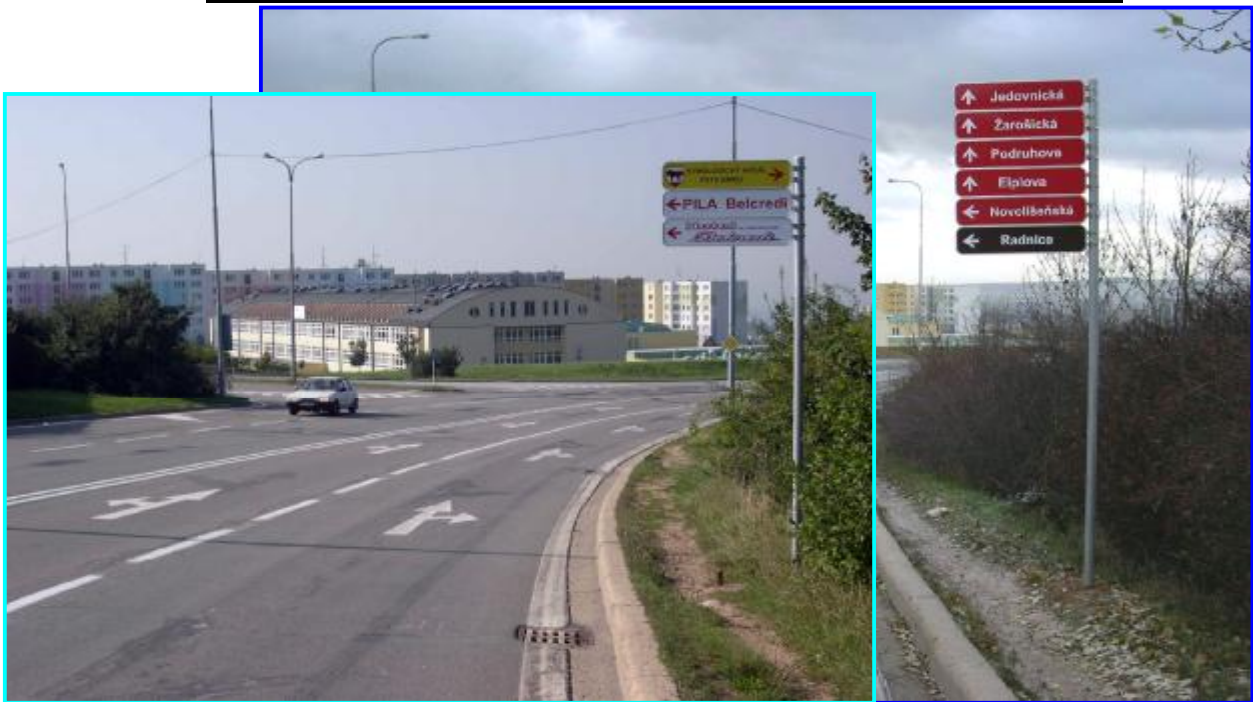

č. stojanu	Líšeň 14	Obec	Brno-Líšeň
Okres	BRNO	Ulice	Jedovnická
Velikost	100 x 20 cm	Počet ks	6

MEDIUS BRNO - tel. : 776 720 680

Umístění			Okolí		
Centrum			ČD, ČAD		
Městská čtvrť	X		Pošta		
Obchodní čtvrť			Kino, Divadlo		
Obytná čtvrť	X		Obchod. dům		
Průmysl. čtvrť			PNS		
Nezastavěné pl.			Benzin. pumpa		
Komunikace			MHD	X	
Dálnice			Nemocnice		
Silnice			ZŠ, SŠ, VŠ		
Příjezd	X	Od Velké Klajdovky	Banka		
Výjezd	X	Centrum, Vinohrady	Restaurace	X	
Pěší zóna			Obchody		
Křižovatka		Jedovnická-Novolíšeňská	Sportovní areál		
Poloha			Hotel	X	
Kolmo	X		Supermarket		
Rovnoběžně			Reklamní omezení		
Oboustranný			Cigarety		
Samostatný	X		Politika		
Upevnění			Alkohol		
Nástěnný			Neekolog.výrob.		
Na oplocení			Viditelnost		
Samonosný	X		cca	100m	
Fasádní štít			Hustota provozu		
Osvětlený			Denní průjezd :		