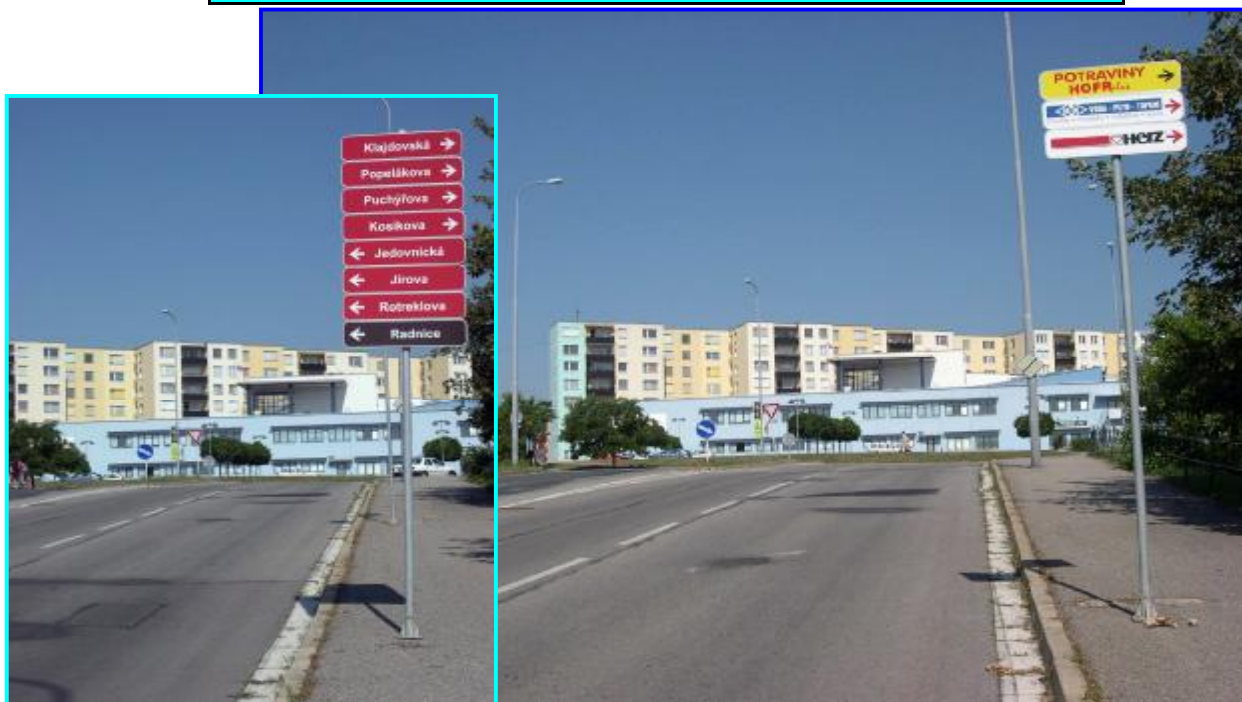

č. stojanu	Líšeň 11	Obec	Brno-Líšeň
Okres	BRNO	Ulice	Mifkova
Velikost	100 x 20 cm	Počet ks	6

MEDIUS BRNO - tel. : 776 720 680

Umístění		Okolí	
Centrum		ČD, ČAD	
Městská čtvrť	X	Pošta	
Obchodní čtvrť		Kino, Divadlo	
Obytná čtvrť	X	Obchod. dům	
Průmysl. čtvrť		PNS	
Nezastavěné pl.		Benzin. pumpa	
Komunikace		MHD	X
Dálnice		Nemocnice	
Silnice		ZŠ, SŠ, VŠ	X
Příjezd	X	Banka	
Výjezd	X	Restaurace	X
Pěší zóna		Obchody, Firmy	
Křižovatka		Sportovní areál	X
Poloha		Hotel	
Kolmo	X	Supermarket	
Rovnoběžně		Reklamní omezení	
Oboustranný		Cigarety	
Samostatný	X	Politika	
Upevnění		Alkohol	
Nástěnný		Neekolog.výrob.	
Na oplocení		Viditelnost	
Samonosný	X	cca	100m
Fasádní štít		Hustota provozu	
Osvětlený		Denní průjezd :	