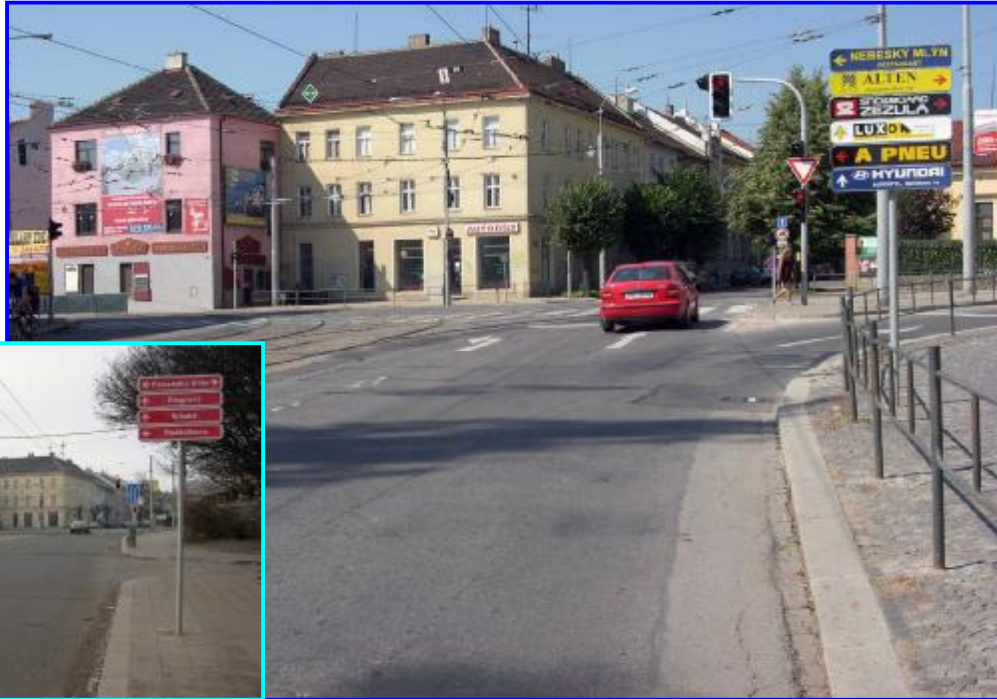

č. stojanu	Královo Pole 45	Obec	Brno-Královo Pole
Okres	BRNO	Ulice	Kosmova
Velikost	100 x 20 cm	Počet ks	6

MEDIUS BRNO - tel. : 776 720 680

Umístění		Okolí	
Centrum		ČD, ČAD	X
Městská čtvrť	X	Pošta	
Obchodní čtvrť		Kino, Divadlo	X
Obytná čtvrť	X	Obchod. dům	
Průmysl. čtvrť		PNS	X
Nezastavěné pl.		Benzin. pumpa	
Komunikace		MHD	X
Dálnice		Nemocnice	
Silnice		ZŠ, SŠ, VŠ	
Příjezd		Banka	
Výjezd		Restaurace	X
Pěší zóna		Obchody	X
Křižovatka	X	Sportovní areál	
Poloha		Hotel	X
Kolmo	X	Supermarket	
Rovnoběžně		Reklamní omezení	
Oboustranný		Cigarety	
Samostatný	X	Politika	
Upevnění		Alkohol	
Nástěnný		Neekolog.výrob.	
Na oplocení		Viditelnost	
Samonosný	X	cca	100m
Fasádní štít		Hustota provozu	
Osvětlený		Denní průjezd :	