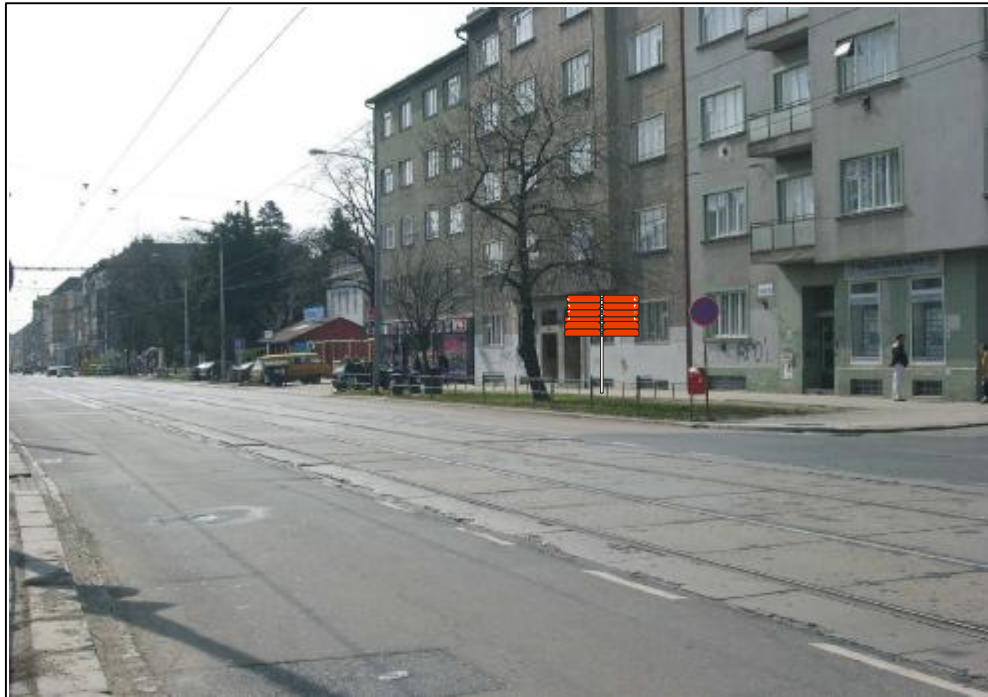

č. stojanu	Královo Pole 43	Obec	Brno-Královo Pole
Okres	BRNO	Ulice	Palackého třída
Velikost	100 x 20 cm	Počet ks	6

MEDIUS BRNO - tel. : 776 720 680

Umístění		Okolí	
Centrum		ČD, ČAD	X
Městská čtvrť	X	Pošta	X
Obchodní čtvrť		Kino, Divadlo	
Obytná čtvrť	X	Obchod. dům	
Průmysl. čtvrť		PNS	X
Nezastavěné pl.		Benzin. pumpa	
Komunikace		MHD	X
Dálnice		Nemocnice	
Silnice		ZŠ, SŠ, VŠ	
Příjezd		Banka	
Výjezd		Restaurace	X
Pěší zóna		Obchody	X
Křižovatka	X	Sportovní areál	
Poloha		Hotel	X
Kolmo	X	Supermarket	
Rovnoběžně		Reklamní omezení	
Oboustranný		Cigarety	
Samostatný	X	Politika	
Upevnění		Alkohol	
Nástěnný		Neekolog.výrob.	
Na oplocení		Viditelnost	
Samonosný	X	cca	100m
Fasádní štít		Hustota provozu	
Osvětlený		Denní průjezd :	