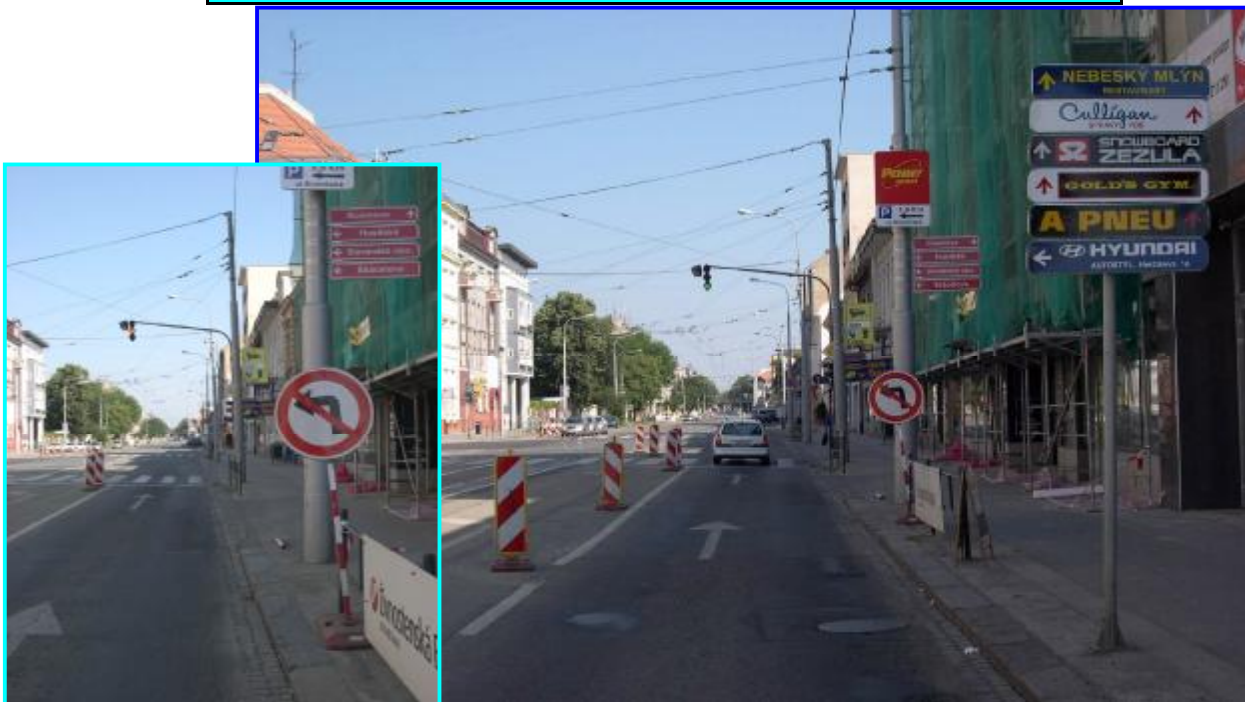

č. stojanu	<b>Královo Pole 42</b>	Obec	<b>Brno-Královo Pole</b>
Okres	<b>BRNO</b>	Ulice	<b>Palackého třída</b>
Velikost	100 x 20 cm	Počet ks	6

**MEDIUS BRNO - tel. : 776 720 680**

Umístění		Okolí	
Centrum		ČD, ČAD	X
Městská čtvrť	X	Pošta	
Obchodní čtvrť		Kino, Divadlo	X kino Jadran
Obytná čtvrť	X	Obchod. dům	
Průmysl. čtvrť		PNS	X
Nezastavěné pl.		Benzin. pumpa	
<b>Komunikace</b>		MHD	X
Dálnice		Nemocnice	
Silnice		ZŠ, SŠ, VŠ	X Gymnázium Slovanské nám.
Příjezd		Banka	X Česká spořitelna, e-banka
Výjezd		Restaurace	X
Pěší zóna		Obchody	X
Křižovatka	X Palackého tř.-Husitská	Sportovní areál	
<b>Poloha</b>		Hotel	
Kolmo	X	Supermarket	
Rovnoběžně		<b>Reklamní omezení</b>	
Oboustranný		Cigarety	
Samostatný	X	Politika	
<b>Upevnění</b>		Alkohol	
Nástěnný		Neekolog.výrob.	
Na oplocení		<b>Viditelnost</b>	
Samonosný	X	cca	100m
Fasádní štít		<b>Hustota provozu</b>	
Osvětlený		Denní průjezd :	