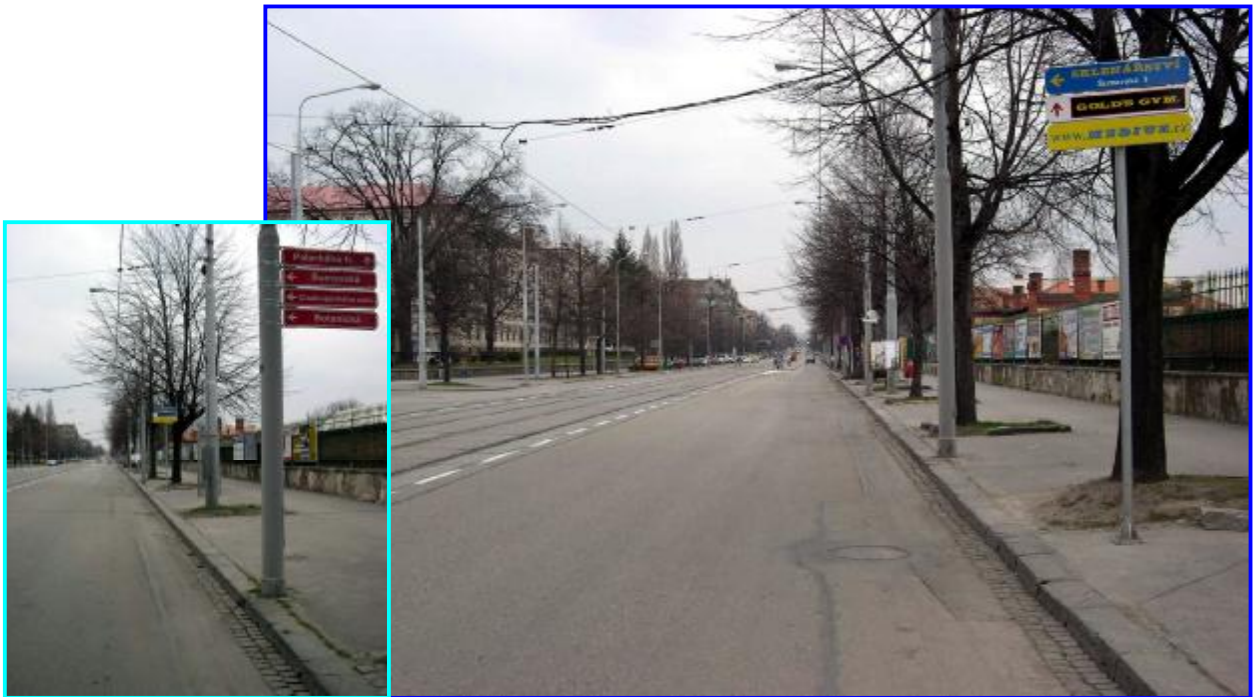

č. stojanu	Královo Pole 37	Obec	Brno-Královo Pole
Okres	BRNO	Ulice	Štefánikova
Velikost	100 x 20 cm	Počet ks	6

MEDIUS BRNO - tel. : 776 720 680

Umístění		Okolí	
Centrum		ČD, ČAD	X
Městská čtvrť	X	Pošta	
Obchodní čtvrť		Kino, Divadlo	
Obytná čtvrť	X	Obchod. dům	
Průmysl. čtvrť		PNS	
Nezastavěné pl.		Benzin. pumpa	
Komunikace		MHD	X
Dálnice		Nemocnice	
Silnice		ZŠ, SŠ, VŠ	
Příjezd		Banka	
Výjezd		Restaurace	
Pěší zóna		Obchody	X
Křižovatka	X Štefánikova-Šumavská	Sportovní areál	
Poloha		Hotel	
Kolmo	X	Supermarket	
Rovnoběžně		Reklamní omezení	
Oboustranný		Cigarety	
Samostatný	X	Politika	
Upevnění		Alkohol	
Nástěnný		Neekolog.výrob.	
Na oplocení		Viditelnost	
Samonosný	X	cca	100m
Fasádní štít		Hustota provozu	
Osvětlený		Denní průjezd :	