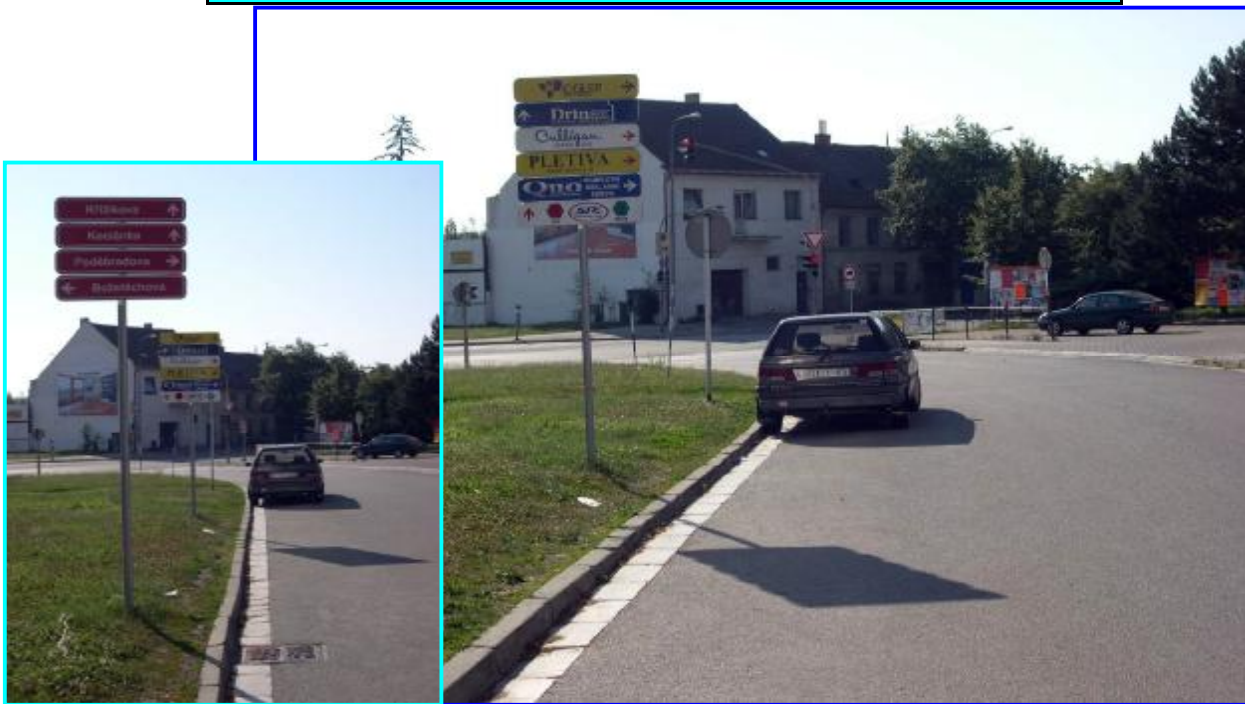

č. stojanu	Královo Pole 34	Obec	Brno-Královo Pole
Okres	BRNO	Ulice	Kollárova
Velikost	100 x 20 cm	Počet ks	6

MEDIUS BRNO - tel. : 776 720 680

Umístění			Okolí		
Centrum			ČD, ČAD		
Městská čtvrť	X		Pošta	X	Mojmírovo nám.
Obchodní čtvrť			Kino, Divadlo		
Obytná čtvrť	X		Obchod. dům		
Průmysl. čtvrť			PNS		
Nezastavěné pl.			Benzin. pumpa		
Komunikace			MHD	X	
Dálnice			Nemocnice		
Silnice			ZŠ,SŠ,VŠ	X	
Příjezd			Banka		
Výjezd	X	Svitavy, Soběšice, centrum	Restaurace	X	
Pěší zóna			Obchody	X	
Křižovatka	X	Kollárova-Mojmírovo nám.	Sportovní areál		
Poloha			Hotel		
Kolmo	X		Supermarket		
Rovnoběžně			Reklamní omezení		
Oboustranný			Cigarety		
Samostatný	X		Politika		
Upevnění			Alkohol		
Nástěnný			Neekolog.výrob.		
Na oplocení			Viditelnost		
Samonosný	X		cca	100m	
Fasádní štít			Hustota provozu		
Osvětlený			Denní průjezd :		