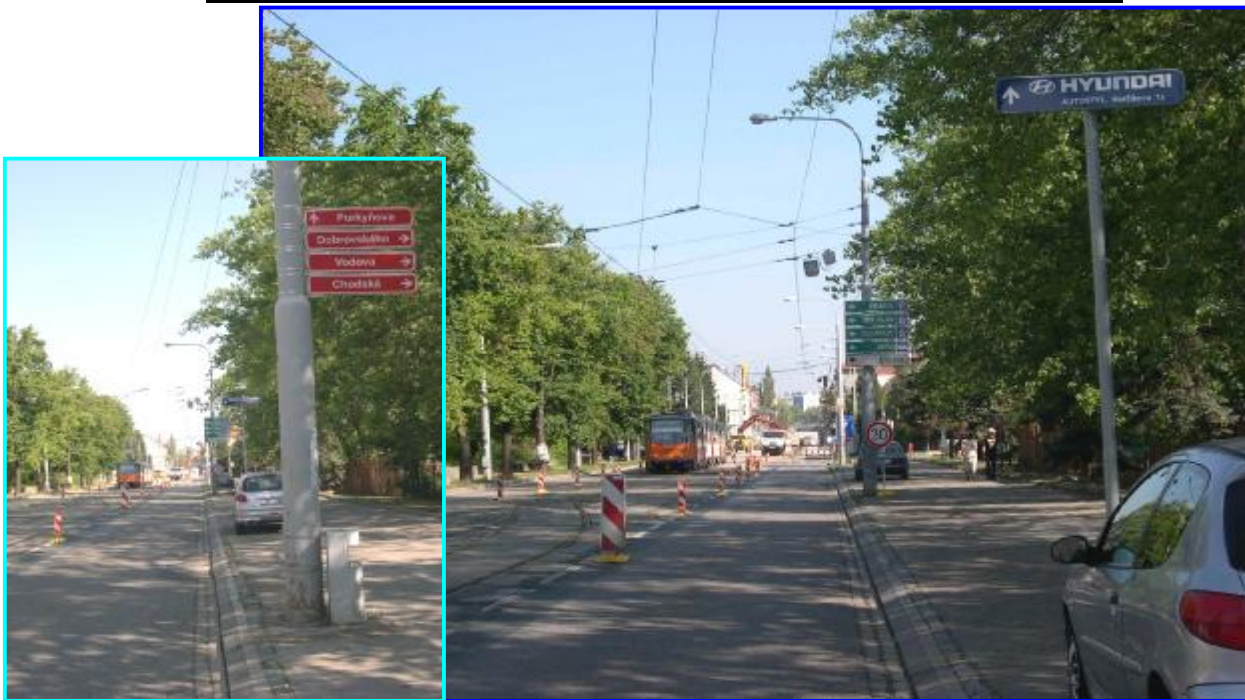

č. stojanu	<b>Královo Pole 28</b>	Obec	<b>Brno-Královo Pole</b>
Okres	<b>BRNO</b>	Ulice	<b>Jana Babáka</b>
Velikost	100 x 20 cm	Počet ks	6

**MEDIUS BRNO - tel. : 776 720 680**

Umístění			Okolí		
Centrum			ČD, ČAD		
Městská čtvrť	X		Pošta		
Obchodní čtvrť			Kino, Divadlo		
Obytná čtvrť			Obchod. dům		
Průmysl. čtvrť			PNS		
Nezastavěné pl.			Benzin. pumpa		
Komunikace			MHD	X	
Dálnice			Nemocnice		
Silnice			ZŠ, SŠ, VŠ		
Příjezd	X	Od Centra	Banka		
Výjezd			Restaurace	X	Hacienda Mexicana, Pohádka
Pěší zóna			Obchody		
Křižovatka	X	Purkyňova-Dobrovského	Sportovní areál	X	Plavecký stadion
Poloha			Hotel		
Kolmo	X		Supermarket		
Rovnoběžně			Reklamní omezení		
Oboustranný			Cigarety		
Samostatný	X		Politika		
Upevnění			Alkohol		
Nástěnný			Neekolog.výrob.		
Na oplocení			Viditelnost		
Samonosný	X		cca	100m	
Fasádní štít			Hustota provozu		
Osvětlený			Denní průjezd :		