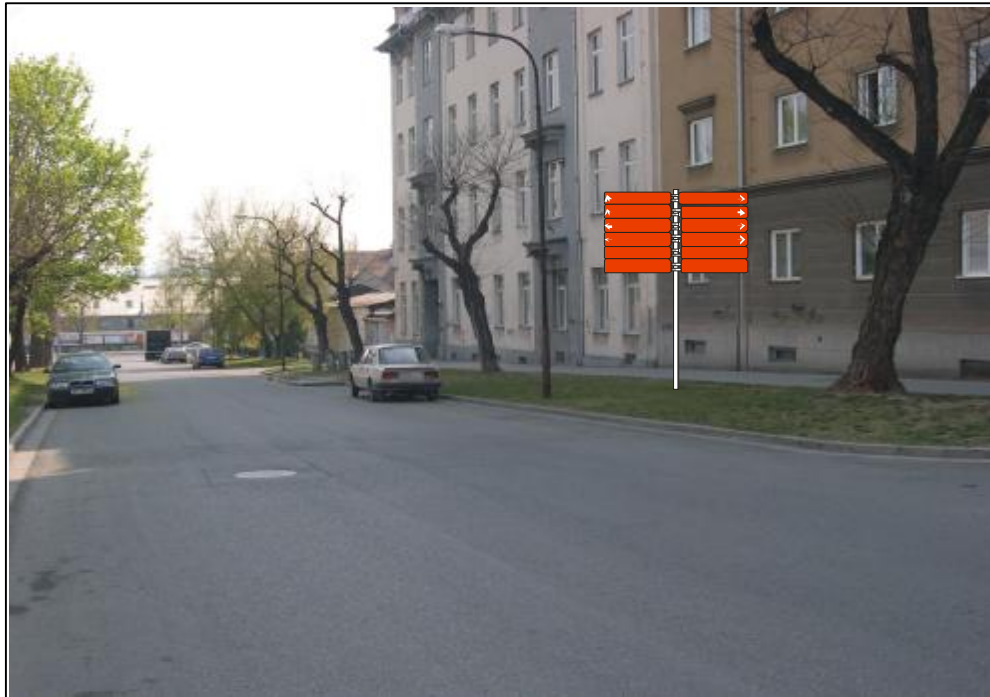

č. stojanu	<b>Královo Pole 24</b>	Obec	<b>Brno-Královo Pole</b>
Okres	<b>BRNO</b>	Ulice	<b>Šumavská</b>
Velikost	100 x 20 cm	Počet ks	6

**MEDIUS BRNO - tel. : 776 720 680**

Umístění		Okolí	
Centrum		ČD, ČAD	
Městská čtvrť	X	Pošta	
Obchodní čtvrť		Kino, Divadlo	
Obytná čtvrť		Obchod. dům	X Gotex
Průmysl. čtvrť		PNS	
Nezastavěné pl.		Benzin. pumpa	
<b>Komunikace</b>		MHD	
Dálnice		Nemocnice	
Silnice		ZŠ, SŠ, VŠ	
Příjezd		Banka	
Výjezd	X	Restaurace	
Pěší zóna		Obchody	X
Křižovatka	X	Sportovní areál	
<b>Poloha</b>		Hotel	
Kolmo	X	Supermarket	
Rovnoběžně		<b>Reklamní omezení</b>	
Oboustranný		Cigarety	
Samostatný	X	Politika	
<b>Upevnění</b>		Alkohol	
Nástěnný		Neekolog.výrob.	
Na oplocení		<b>Viditelnost</b>	
Samonosný	X	cca	100m
Fasádní štít		<b>Hustota provozu</b>	
Osvětlený		Denní průjezd :	