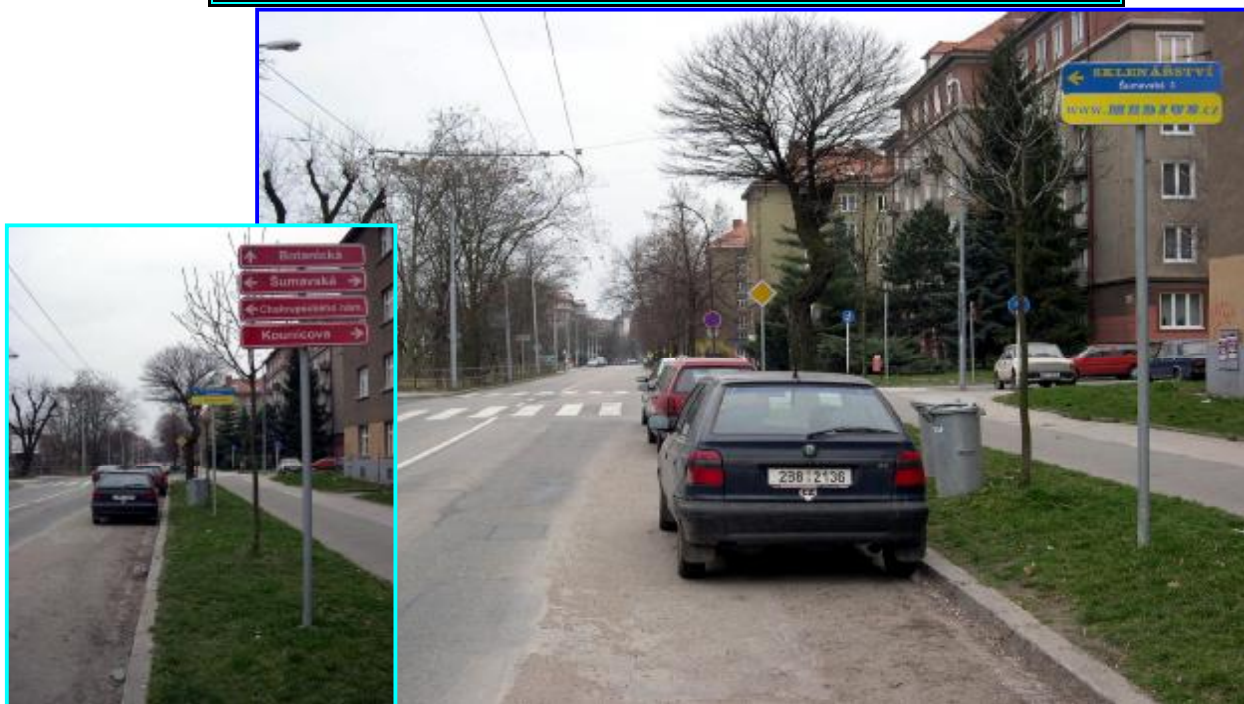

č. stojanu	Královo Pole 21	Obec	Brno-Královo Pole
Okres	BRNO	Ulice	Chodská
Velikost	100 x 20 cm	Počet ks	6

MEDIUS BRNO - tel. : 776 720 680

Umístění		Okolí	
Centrum		ČD, ČAD	
Městská čtvrť	X	Pošta	
Obchodní čtvrť		Kino, Divadlo	
Obytná čtvrť		Obchod. dům	
Průmysl. čtvrť		PNS	
Nezastavěné pl.		Benzin. pumpa	
Komunikace		MHD	X
Dálnice		Nemocnice	
Silnice		ZŠ, SŠ, VŠ	
Příjezd		Banka	
Výjezd		Restaurace	
Pěší zóna		Obchody	X
Křižovatka	X Chodská-Šumavská	Sportovní areál	
Poloha		Hotel	
Kolmo	X	Supermarket	
Rovnoběžně		Reklamní omezení	
Oboustranný		Cigarety	
Samostatný	X	Politika	
Upevnění		Alkohol	
Nástěnný		Neekolog.výrob.	
Na oplocení		Viditelnost	
Samonosný	X	cca	100m
Fasádní štít		Hustota provozu	
Osvětlený		Denní průjezd :	