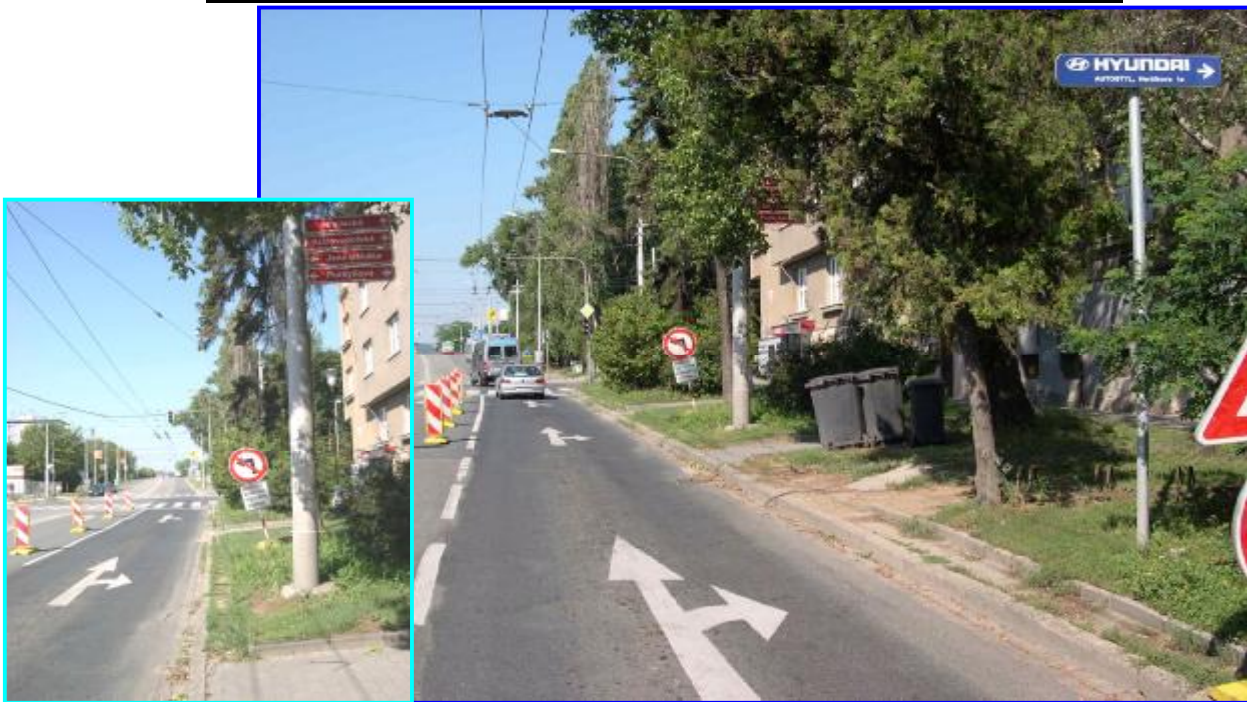

č. stojanu	Královo Pole 18	Obec	Brno-Královo Pole
Okres	BRNO	Ulice	Skácelova
Velikost	100 x 20 cm	Počet ks	6

MEDIUS BRNO - tel. : 776 720 680

Umístění			Okolí		
Centrum			ČD, ČAD		
Městská čtvrť	X		Pošta		
Obchodní čtvrť			Kino, Divadlo		
Obytná čtvrť			Obchod. dům		
Průmysl. čtvrť			PNS		
Nezastavěné pl.			Benzin. pumpa		
Komunikace			MHD	X	
Dálnice			Nemocnice		
Silnice			ZŠ, SŠ, VŠ		
Příjezd			Banka		
Výjezd	X	Praha, Žabovřesky	Restaurace		
Pěší zóna			Obchody	X	
Křižovatka	X	Skácelova-Purkyňova	Sportovní areál		
Poloha			Hotel		
Kolmo	X		Supermarket		
Rovnoběžně			Reklamní omezení		
Oboustranný			Cigarety		
Samostatný	X		Politika		
Upevnění			Alkohol		
Nástěnný			Neekolog.výrob.		
Na oplocení			Viditelnost		
Samonosný	X		cca	100m	
Fasádní štít			Hustota provozu		
Osvětlený			Denní průjezd :		