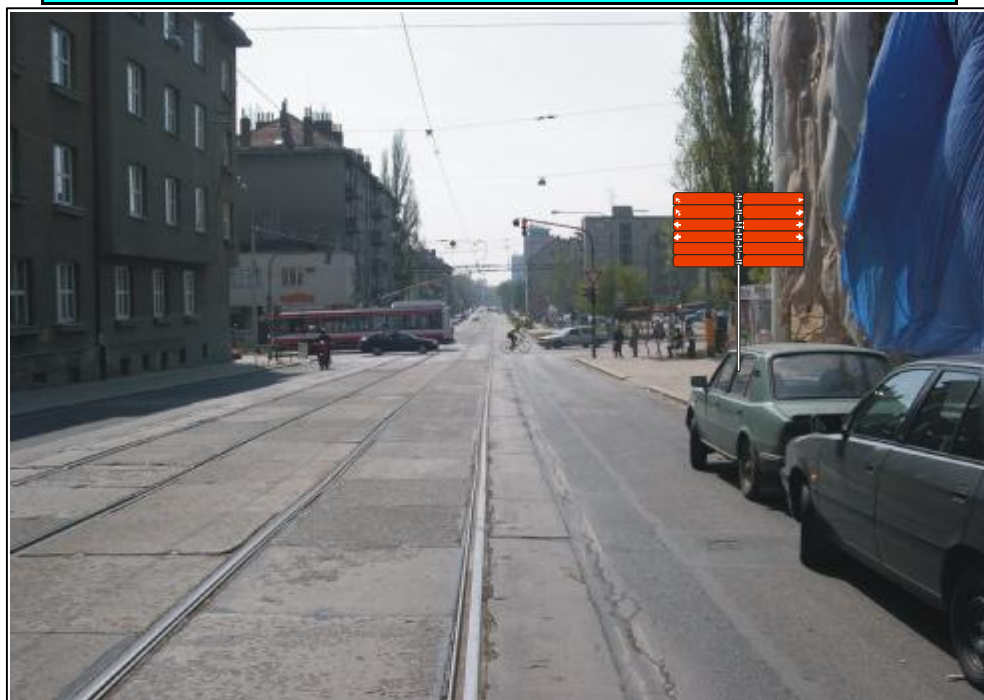

č. stojanu	Královo Pole 17	Obec	Brno-Královo Pole
Okres	BRNO	Ulice	Purkyňova
Velikost	100 x 20 cm	Počet ks	6

MEDIUS BRNO - tel. : 776 720 680

Umístění			Okolí		
Centrum			ČD, ČAD		
Městská čtvrť	X		Pošta		
Obchodní čtvrť			Kino, Divadlo		
Obytná čtvrť			Obchod. dům		
Průmysl. čtvrť			PNS	X	
Nezastavěné pl.			Benzin. pumpa		OMV
Komunikace			MHD	X	
Dálnice			Nemocnice		
Silnice			ZŠ, SŠ, VŠ		
Příjezd			Banka		
Výjezd			Restaurace		
Pěší zóna			Obchody		
Křižovatka	X	Skácelova-Purkyňova	Sportovní areál		
Poloha			Hotel		
Kolmo	X		Supermarket		
Rovnoběžně			Reklamní omezení		
Oboustranný			Cigarety		
Samostatný	X		Politika		
Upevnění			Alkohol		
Nástěnný			Neekolog.výrob.		
Na oplocení			Viditelnost		
Samonosný	X		cca	100m	
Fasádní štít			Hustota provozu		
Osvětlený			Denní průjezd :		