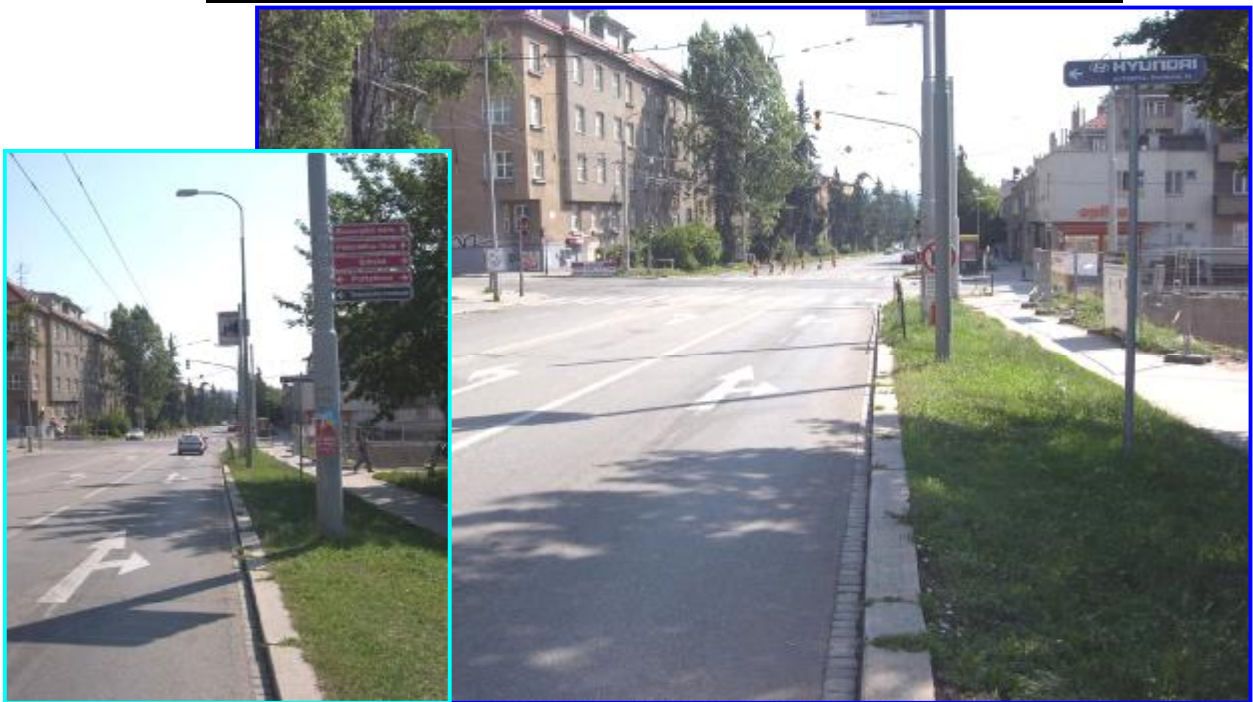

č. stojanu	Královo Pole 16	Obec	Brno-Královo Pole
Okres	BRNO	Ulice	Skácelova
Velikost	100 x 20 cm	Počet ks	6

MEDIUS BRNO - tel. : 776 720 680

Umístění			Okolí		
Centrum			ČD, ČAD		
Městská čtvrť	X		Pošta		
Obchodní čtvrť			Kino, Divadlo		
Obytná čtvrť			Obchod. dům		
Průmysl. čtvrť			PNS	X	
Nezastavěné pl.			Benzin. pumpa	X	OMV
Komunikace			MHD	X	
Dálnice			Nemocnice		
Silnice			ZŠ, SŠ, VŠ		
Příjezd	X	Praha, Žabovřesky	Banka		
Výjezd	X	Královo Pole	Restaurace		
Pěší zóna			Obchody		
Křižovatka	X	Skácelova-Purkyňova	Sportovní areál		
Poloha			Hotel		
Kolmo	X		Supermarket		
Rovnoběžně			Reklamní omezení		
Oboustranný			Cigarety		
Samostatný	X		Politika		
Upevnění			Alkohol		
Nástěnný			Neekolog.výrob.		
Na oplocení			Viditelnost		
Samonosný	X		cca	100m	
Fasádní štít			Hustota provozu		
Osvětlený			Denní průjezd :		