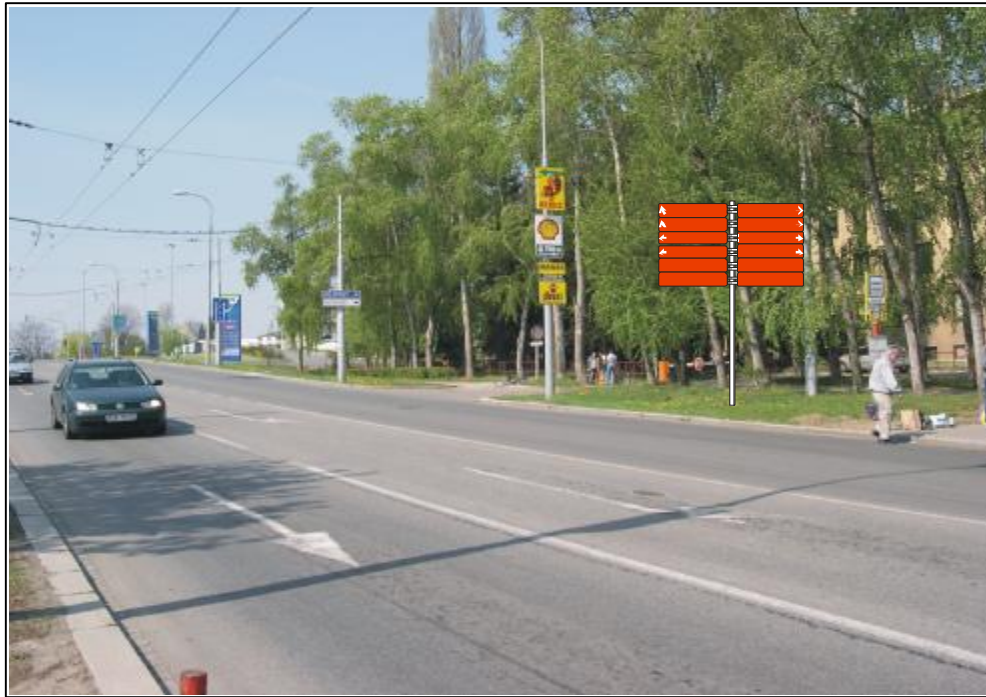

č. stojanu	Královo Pole 15	Obec	Brno-Královo Pole
Okres	BRNO	Ulice	Skácelova
Velikost	100 x 20 cm	Počet ks	6

MEDIUS BRNO - tel. : 776 720 680

Umístění			Okolí		
Centrum			ČD, ČAD		
Městská čtvrť	X		Pošta		
Obchodní čtvrť			Kino, Divadlo		
Obytná čtvrť			Obchod. dům		
Průmysl. čtvrť			PNS	X	
Nezastavěné pl.			Benzin. pumpa	X	OMV
Komunikace			MHD	X	
Dálnice			Nemocnice		
Silnice			ZŠ, SŠ, VŠ		
Příjezd			Banka		
Výjezd	X	Praha, Žabovřesky	Restaurace		
Pěší zóna			Obchody		
Křižovatka		Skácelova - Hradecká	Sportovní areál		
Poloha			Hotel		
Kolmo	X		Supermarket		
Rovnoběžně			Reklamní omezení		
Oboustranný			Cigarety		
Samostatný	X		Politika		
Upevnění			Alkohol		
Nástěnný			Neekolog.výrob.		
Na oplocení			Viditelnost		
Samonosný	X		cca	100m	
Fasádní štít			Hustota provozu		
Osvětlený			Denní průjezd :		